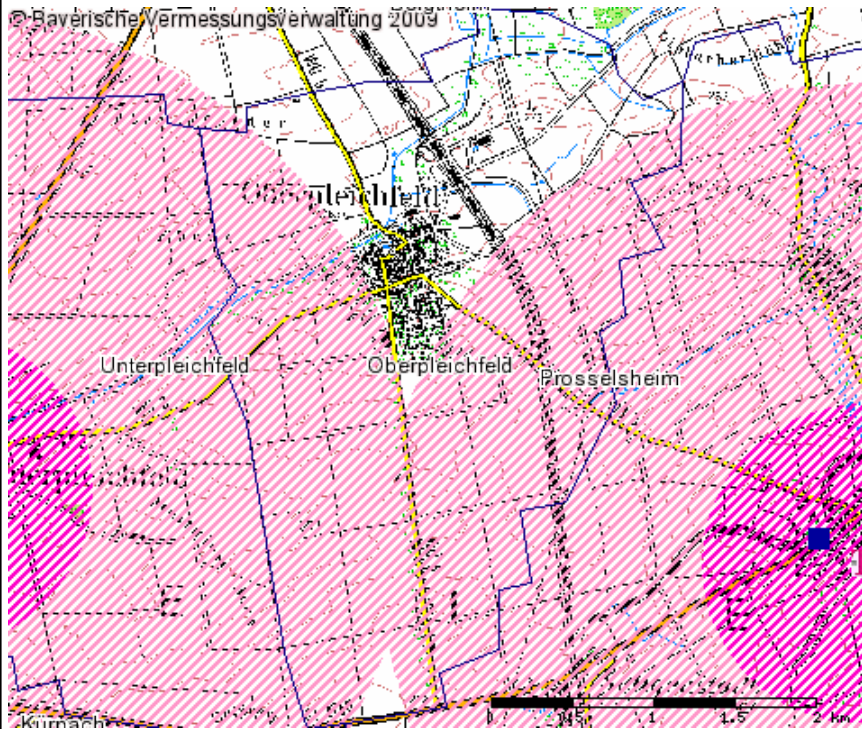

### Kartenthemen

- Ortsteile mit Mehrbedarf gesamt
  - 1 bis 5 (Unternehmen, Landw. Betriebe, Öff. Einricht., Haushalte)
  - 6 bis 10 (Unternehmen, Landw. Betriebe, Öff. Einricht., Haushalte)
  - 11 und mehr (Unternehmen, Landw. Betriebe, Öff. Einricht., Haushalte)

### Hintergrundthemen

- Digitale Luftbildkarte (ab M. 1:10.000)
- Digitale Ortskarte (ab M. 1:10.000)
- Topografische Karte (ab M. 1:50.000 bis M. 1:10.000)
- Reg. Bez. -Grenze

- Landkreisgrenze

- Gemeindegrenze

## Oberpleichfeld: Breitbandinfrastruktur

**Kartenthemen**

- HVT-Standorte  
Standort HVT Telekom
- HVT-Radien  
Radius 1 km  
Radius 3 km
- Standorte Deutsche Funkturm GmbH (DFMG)  
Standort DFMG
- Mobilfunkstandorte Vodafone  
Freistehende Masten Vodafone