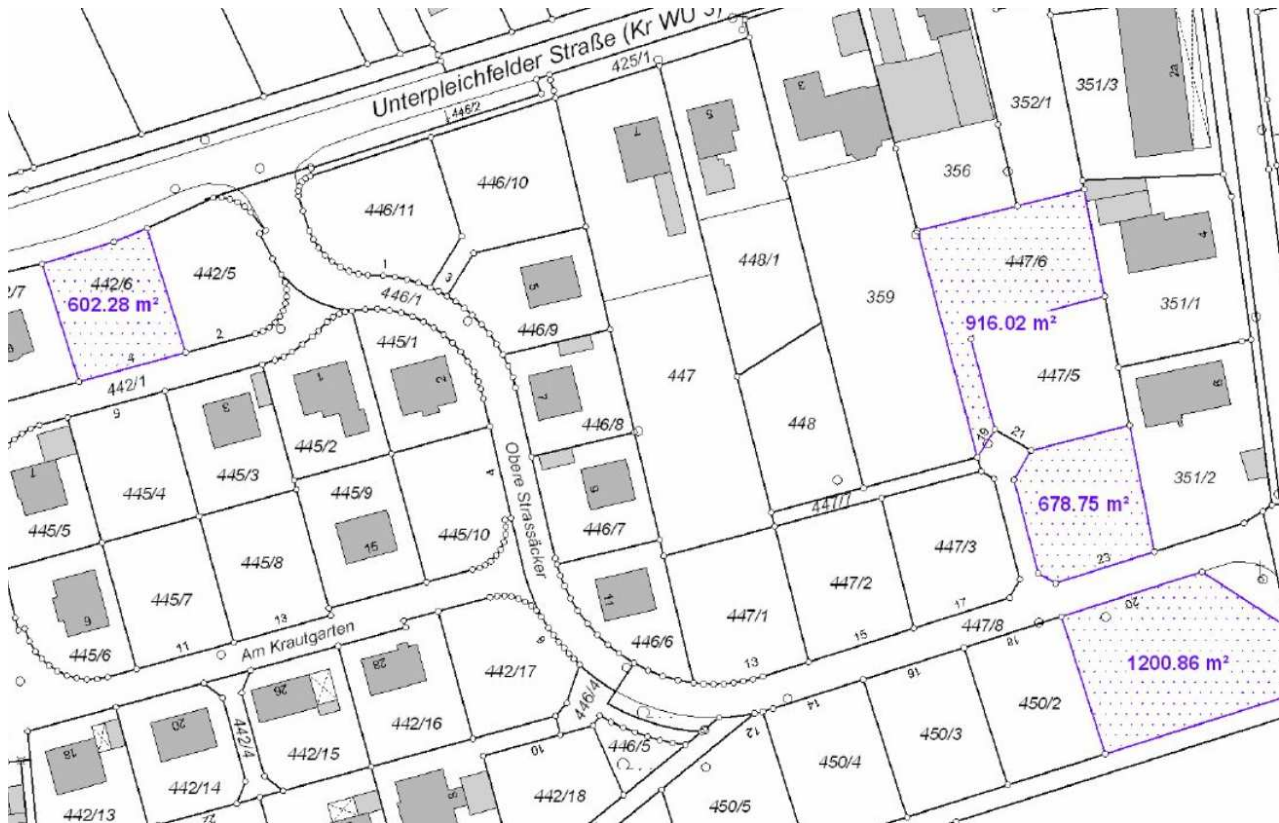

Es gibt noch Bauplätze in Oberpleichfeld

Die Gemeinde Oberpleichfeld verkauft im Baugebiet "Obere Strassäcker" noch Bauplätze mit einer Größe von ca. 600 qm. Der Preis liegt bei 65,00 EUR/qm, zuzüglich den anfallenden Erschließungskosten.